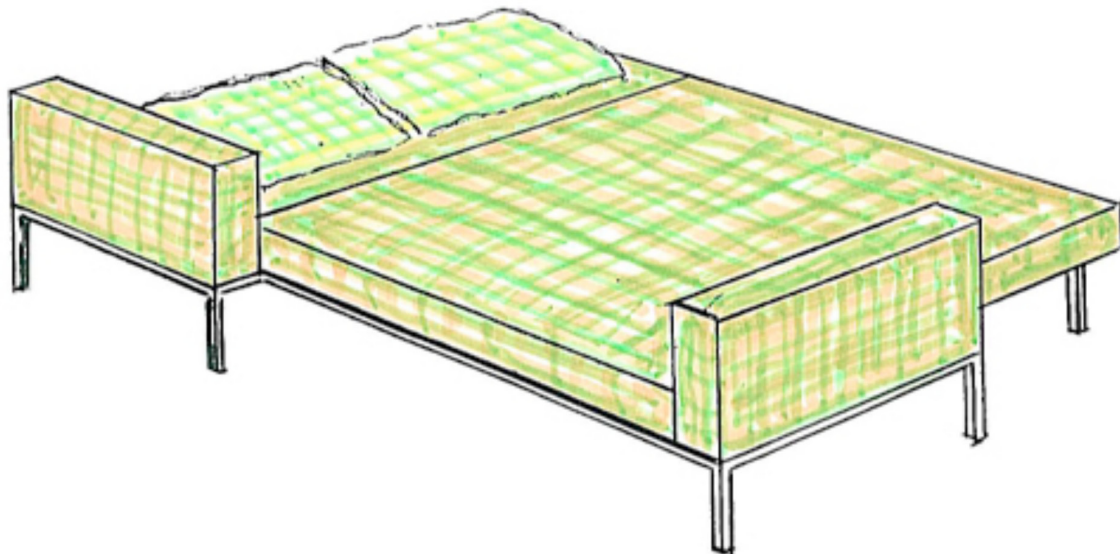

## Sofa • Bett

Kleines, raffiniertes Bett-Sofa mit neuartigem Inhalt.

Als Einzel- oder Doppelbett mit durchgehendem Lattenrost.

Liegefläche:  
90 x 200 (220) cm  
146 x 205 cm

Das Einzelbett hat nicht nur einen unsichtbaren Bettkasten, sondern auch einen aufklappbaren Nachttisch, welcher in der Normalstellung als Sofa nicht zu sehen ist.